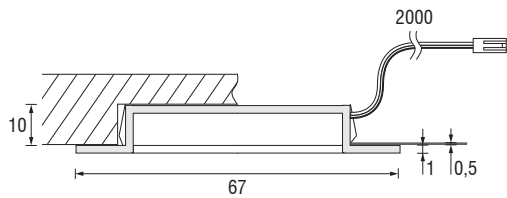

SUN

LED 24V - 3W

☐ **Faretto da incasso** - Realizzato in metallo con schermo in policarbonato.

☐ **Recessed spotlight** - Metal structure and screen in polycarbonate.

☐ **Einbaustrahler** - Metall-Gehäuse und Polykarbonat-Abdeckung.

101-111 lm/W PHOTOBIOLOGICAL CLASS 0 CRI > 80

CE ENEC 05 (E) (W) (F) (D) IP20 PATENTED

(A) Installazione su legno
Fitting - Wooden Surfaces
Montage - Holz

(B) Installazione su lamiera
Fitting - Metal Surfaces
Montage - Metall

Foro di incasso / Recessed hole / Einbaumaße

Finitura Finish - Ausführung	3000 K		4000 K		Imballo - Packaging - Verpackung		
	Codice - Part no. - Artikel-Nr.	EEC	Codice - Part no. - Artikel-Nr.	EEC	Pcs	Kg	mm
Acciaio / Steel / Edelstahl	1730090A	A++	1730190A	A++	1	0,075	25 x 75 x 100
Alluminio / Aluminium / Aluminium	1730090S	A++	1730190S	A++	1	0,075	25 x 75 x 100
Cromo / Chrome / Chrom	1730090C	A++	1730190C	A++	1	0,075	25 x 75 x 100
Bronzo / Bronze / Bronze	1730090L	A++	1730190L	A++	1	0,075	25 x 75 x 100
Oro / Gold / Gold	1730090O	A++	1730190O	A++	1	0,075	25 x 75 x 100
Bianco / White / Weiß	1730090B	A++	1730190B	A++	1	0,075	25 x 75 x 100
Nero / Black / Schwarz	1730090N	A++	1730190N	A++	1	0,075	25 x 75 x 100

SUN LED 24V - 3W		LUX
mm	Beam Angle	3000K 4000K
250	100°	900 970
500	Ø 1750	200 235
750	Ø 2650	100 110
1000	Ø 3550	60 65

Dimensioni in millimetri (mm) / Dimensions in Millimeters (mm) / Dimensionen in Millimetern (mm)
Alimentatore non incluso / Driver not included / LED-Konverter nicht inbegriffen