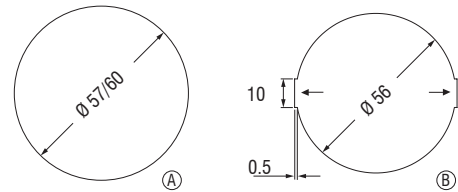

# SUN

LED 24V - 3W

☐ **Faretto da incasso** - Realizzato in metallo con schermo in policarbonato.

☐ **Recessed spotlight** - Metal structure and screen in polycarbonate.

☐ **Einbaustrahler** - Metall-Gehäuse und Polykarbonat-Abdeckung.

101-111 lm/W PHOTOBIOLOGICAL CLASS 0 **CRI > 80**

CE ENEC **IP20 PATENTED**

(A) Installazione su legno  
Fitting - Wooden Surfaces  
Montage - Holz

(B) Installazione su lamiera  
Fitting - Metal Surfaces  
Montage - Metall

Foro di incasso / Recessed hole / Einbaumaße

Finitura Finish - Ausführung	3000 K		4000 K		Imballo - Packaging - Verpackung		
	Codice - Part no. - Artikel-Nr.	EEC	Codice - Part no. - Artikel-Nr.	EEC	Pcs	Kg	mm
Acciaio / Steel / Edelstahl	1730090A	A++	1730190A	A++	1	0,075	25 x 75 x 100
Alluminio / Aluminium / Aluminium	1730090S	A++	1730190S	A++	1	0,075	25 x 75 x 100
Cromo / Chrome / Chrom	1730090C	A++	1730190C	A++	1	0,075	25 x 75 x 100
Bronzo / Bronze / Bronze	1730090L	A++	1730190L	A++	1	0,075	25 x 75 x 100
Oro / Gold / Gold	1730090O	A++	1730190O	A++	1	0,075	25 x 75 x 100
Bianco / White / Weiß	1730090B	A++	1730190B	A++	1	0,075	25 x 75 x 100
Nero / Black / Schwarz	1730090N	A++	1730190N	A++	1	0,075	25 x 75 x 100

SUN LED 24V - 3W		LUX
		3000K 4000K
mm	100°	
250	Ø 850	900 970
500	Ø 1750	200 235
750	Ø 2650	100 110
1000	Ø 3550	60 65

Dimensioni in millimetri (mm) / Dimensions in Millimeters (mm) / Dimensionen in Millimetern (mm)  
Alimentatore non incluso / Driver not included / LED-Konverter nicht inbegriffen