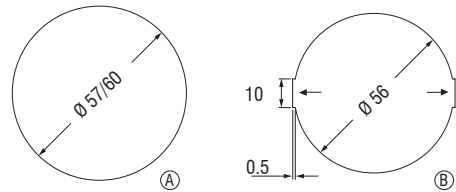

SUN

LED 24V - 3W

☐ **Faretto da incasso** - Realizzato in metallo con schermo in policarbonato.

☐ **Recessed spotlight** - Metal structure and screen in polycarbonate.

☐ **Einbaustrahler** - Metall-Gehäuse und Polykarbonat-Abdeckung.

101-111 lm/W PHOTOBIOLOGICAL CLASS 0 CRI > 80

CE ENEC 05 (E) (W) (F) (D) IP20 PATENTED

(A) Installazione su legno
Fitting - Wooden Surfaces
Montage - Holz

(B) Installazione su lamiera
Fitting - Metal Surfaces
Montage - Metall

Foro di incasso / Recessed hole / Einbaumaße

Finitura Finish - Ausführung	3000 K		4000 K		Imballo - Packaging - Verpackung		
	Codice - Part no. - Artikel-Nr.	EEC	Codice - Part no. - Artikel-Nr.	EEC	Pcs	Kg	mm
Acciaio / Steel / Edelstahl	1730090A	A++	1730190A	A++	1	0,075	25 x 75 x 100
Alluminio / Aluminium / Aluminium	1730090S	A++	1730190S	A++	1	0,075	25 x 75 x 100
Cromo / Chrome / Chrom	1730090C	A++	1730190C	A++	1	0,075	25 x 75 x 100
Bronzo / Bronze / Bronze	1730090L	A++	1730190L	A++	1	0,075	25 x 75 x 100
Oro / Gold / Gold	1730090O	A++	1730190O	A++	1	0,075	25 x 75 x 100
Bianco / White / Weiß	1730090B	A++	1730190B	A++	1	0,075	25 x 75 x 100
Nero / Black / Schwarz	1730090N	A++	1730190N	A++	1	0,075	25 x 75 x 100

SUN LED 24V - 3W		LUX
mm	Beam Angle	3000K 4000K
250	100°	900 970
500	Ø 1750	200 235
750	Ø 2650	100 110
1000	Ø 3550	60 65

Dimensioni in millimetri (mm) / Dimensions in Millimeters (mm) / Dimensionen in Millimetern (mm)
Alimentatore non incluso / Driver not included / LED-Konverter nicht inbegriffen