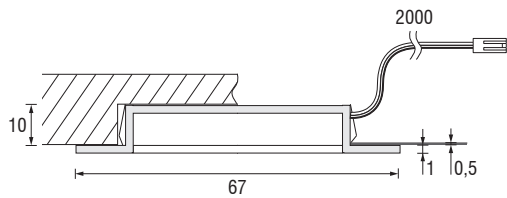

# SUN

LED 24V - 3W

☐ **Faretto da incasso** - Realizzato in metallo con schermo in policarbonato.

☐ **Recessed spotlight** - Metal structure and screen in polycarbonate.

☐ **Einbaustrahler** - Metall-Gehäuse und Polykarbonat-Abdeckung.

101-111 lm/W PHOTOBIOLOGICAL CLASS 0 **CRI > 80**

CE ENEC **IP20 PATENTED**

(A) Installazione su legno  
Fitting - Wooden Surfaces  
Montage - Holz

(B) Installazione su lamiera  
Fitting - Metal Surfaces  
Montage - Metall

Foro di incasso / Recessed hole / Einbaumaße

Finitura Finish - Ausführung	3000 K		4000 K		Imballo - Packaging - Verpackung		
	Codice - Part no. - Artikel-Nr.	EEC	Codice - Part no. - Artikel-Nr.	EEC	Pcs	Kg	mm
Acciaio / Steel / Edelstahl	1730090A	A++	1730190A	A++	1	0,075	25 x 75 x 100
Alluminio / Aluminium / Aluminium	1730090S	A++	1730190S	A++	1	0,075	25 x 75 x 100
Cromo / Chrome / Chrom	1730090C	A++	1730190C	A++	1	0,075	25 x 75 x 100
Bronzo / Bronze / Bronze	1730090L	A++	1730190L	A++	1	0,075	25 x 75 x 100
Oro / Gold / Gold	1730090O	A++	1730190O	A++	1	0,075	25 x 75 x 100
Bianco / White / Weiß	1730090B	A++	1730190B	A++	1	0,075	25 x 75 x 100
Nero / Black / Schwarz	1730090N	A++	1730190N	A++	1	0,075	25 x 75 x 100

SUN LED 24V - 3W		LUX
		3000K 4000K
mm	100°	
250	Ø 850	900 970
500	Ø 1750	200 235
750	Ø 2650	100 110
1000	Ø 3550	60 65

Dimensioni in millimetri (mm) / Dimensions in Millimeters (mm) / Dimensionen in Millimetern (mm)  
Alimentatore non incluso / Driver not included / LED-Konverter nicht inbegriffen