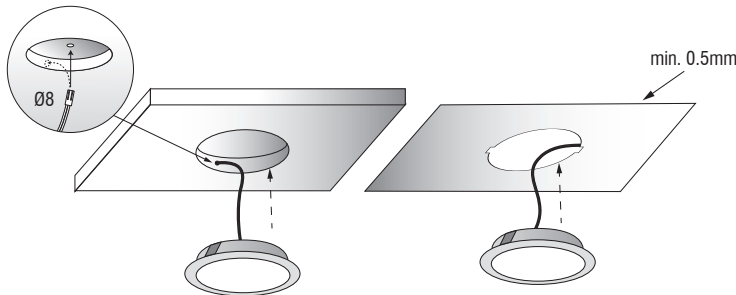

SUN

LED 24V - 3W

☐ **Faretto da incasso** - Realizzato in metallo con schermo in policarbonato.

☐ **Recessed spotlight** - Metal structure and screen in polycarbonate.

☐ **Einbaustrahler** - Metall-Gehäuse und Polykarbonat-Abdeckung.

101-111 lm/W PHOTOBIOLOGICAL CLASS 0 CRI > 80

CE ENEC 05 (E) (W) (F) (D) IP20 PATENTED

(A) Installazione su legno
Fitting - Wooden Surfaces
Montage - Holz

(B) Installazione su lamiera
Fitting - Metal Surfaces
Montage - Metall

Foro di incasso / Recessed hole / Einbaumaße

Finitura Finish - Ausführung	3000 K		4000 K		Imballo - Packaging - Verpackung		
	Codice - Part no. - Artikel-Nr.	EEC	Codice - Part no. - Artikel-Nr.	EEC	Pcs	Kg	mm
Acciaio / Steel / Edelstahl	1730090A	A++	1730190A	A++	1	0,075	25 x 75 x 100
Alluminio / Aluminium / Aluminium	1730090S	A++	1730190S	A++	1	0,075	25 x 75 x 100
Cromo / Chrome / Chrom	1730090C	A++	1730190C	A++	1	0,075	25 x 75 x 100
Bronzo / Bronze / Bronze	1730090L	A++	1730190L	A++	1	0,075	25 x 75 x 100
Oro / Gold / Gold	1730090O	A++	1730190O	A++	1	0,075	25 x 75 x 100
Bianco / White / Weiß	1730090B	A++	1730190B	A++	1	0,075	25 x 75 x 100
Nero / Black / Schwarz	1730090N	A++	1730190N	A++	1	0,075	25 x 75 x 100

SUN LED 24V - 3W		LUX
mm	Beam Angle	3000K 4000K
250	100°	900 970
500	Ø 1750	200 235
750	Ø 2650	100 110
1000	Ø 3550	60 65

Dimensioni in millimetri (mm) / Dimensions in Millimeters (mm) / Dimensionen in Millimetern (mm)
Alimentatore non incluso / Driver not included / LED-Konverter nicht inbegriffen