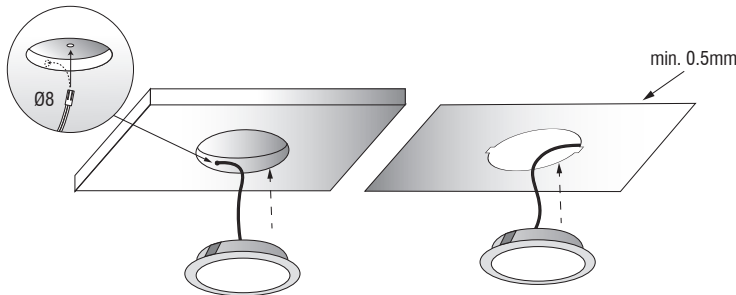

# SUN

LED 24V - 3W

☐ **Faretto da incasso** - Realizzato in metallo con schermo in policarbonato.

☐ **Recessed spotlight** - Metal structure and screen in polycarbonate.

☐ **Einbaustrahler** - Metall-Gehäuse und Polykarbonat-Abdeckung.

101-111 lm/W PHOTOBIOLOGICAL CLASS 0 **CRI > 80**

CE ENEC **IP20 PATENTED**

(A) Installazione su legno  
Fitting - Wooden Surfaces  
Montage - Holz

(B) Installazione su lamiera  
Fitting - Metal Surfaces  
Montage - Metall

Foro di incasso / Recessed hole / Einbaumaße

Finitura Finish - Ausführung	3000 K		4000 K		Imballo - Packaging - Verpackung		
	Codice - Part no. - Artikel-Nr.	EEC	Codice - Part no. - Artikel-Nr.	EEC	Pcs	Kg	mm
Acciaio / Steel / Edelstahl	1730090A	A++	1730190A	A++	1	0,075	25 x 75 x 100
Alluminio / Aluminium / Aluminium	1730090S	A++	1730190S	A++	1	0,075	25 x 75 x 100
Cromo / Chrome / Chrom	1730090C	A++	1730190C	A++	1	0,075	25 x 75 x 100
Bronzo / Bronze / Bronze	1730090L	A++	1730190L	A++	1	0,075	25 x 75 x 100
Oro / Gold / Gold	1730090O	A++	1730190O	A++	1	0,075	25 x 75 x 100
Bianco / White / Weiß	1730090B	A++	1730190B	A++	1	0,075	25 x 75 x 100
Nero / Black / Schwarz	1730090N	A++	1730190N	A++	1	0,075	25 x 75 x 100

SUN LED 24V - 3W		LUX
		3000K 4000K
mm	100°	
250	Ø 850	900 970
500	Ø 1750	200 235
750	Ø 2650	100 110
1000	Ø 3550	60 65

Dimensioni in millimetri (mm) / Dimensions in Millimeters (mm) / Dimensionen in Millimetern (mm)  
Alimentatore non incluso / Driver not included / LED-Konverter nicht inbegriffen