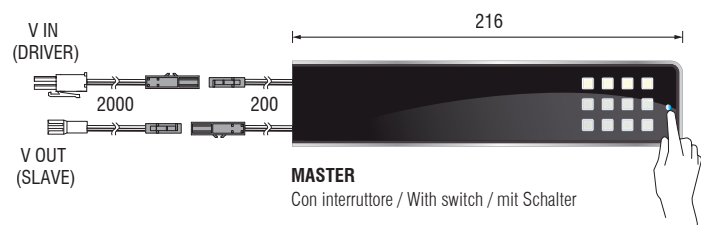

KEY-dot

LED 24V - 5W

IT Faretto per libera installazione - Profilo in alluminio con terminale di chiusura in policarbonato; schermo in policarbonato lucido serigrafato bianco o nero; profilo di ancoraggio in policarbonato. Con o senza interruttore.

EN Spotlight for surface mounting - Aluminium profile with polycarbonate end cap; glossy polycarbonate screen with white or black serigraphy; Polycarbonate anchor profile included. With or without switch.

DE Anbaustrahler - Alu-Profil; Polykarbonat-Endkappe; Abdeckung aus glänzender Polykarbonat, Siebdruck in weiß und schwarz; einschließlich Verankerungsprofil aus Polykarbonat. Mit oder ohne Schalter.

102 lm/W PHOTOBIOLOGICAL CLASS 0 CRI > 80
 CE IP20