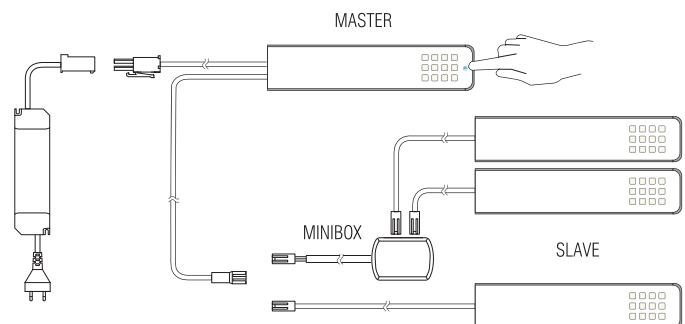

KEY-dot

LED 24V - 5W

IT Faretto per libera installazione - Profilo in alluminio con terminale di chiusura in policarbonato; schermo in policarbonato lucido serigrafato bianco o nero; profilo di ancoraggio in policarbonato. Con o senza interruttore.

EN Spotlight for surface mounting - Aluminium profile with polycarbonate end cap; glossy polycarbonate screen with white or black serigraphy; Polycarbonate anchor profile included. With or without switch.

DE Anbaustrahler - Alu-Profil; Polykarbonat-Endkappe; Abdeckung aus glänzender Polykarbonat, Siebdruck in weiß und schwarz; einschließlich Verankerungsprofil aus Polykarbonat. Mit oder ohne Schalter.

102 lm/W PHOTOBIOLOGICAL CLASS 0 CRI > 80
 CE IP20

MINIBOX 4 uscite / 4 Way / 4-fach 1T3010
 MINIBOX 6 uscite / 6 Way / 6-fach 1T3011

Colore Color - Farbe	ON-OFF	3000 K		4000 K	
		COD.	EEC	COD.	EEC
Bianco / White / Weiß	MASTER	1721025B	A	1721125B	A
	SLAVE	1721000B	A	1721100B	A
Nero / Black / Schwarz	MASTER	1721025N	A	1721125N	A
	SLAVE	1721000N	A	1721100N	A