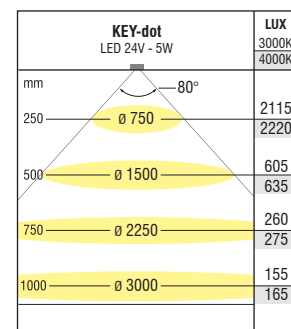

DE Anbaustrahler - Alu-Profil; Polykarbonat-Endkappe; Abdeckung aus glänzender Polykarbonat, Siebdruck in weiß und schwarz; einschließlich Verankerungsprofil aus Polykarbonat. Mit oder ohne Schalter.

102 lm/W PHOTOBIOLOGICAL CLASS 0 CRI > 80
 CE IP20

MINIBOX 4 uscite / 4 Way / 4-fach 1T3010
 MINIBOX 6 uscite / 6 Way / 6-fach 1T3011

Colore Color - Farbe	ON-OFF	3000 K		4000 K	
		COD.	EEC	COD.	EEC
Bianco / White / Weiß	MASTER	1721025B	A	1721125B	A
	SLAVE	1721000B	A	1721100B	A
Nero / Black / Schwarz	MASTER	1721025N	A	1721125N	A
	SLAVE	1721000N	A	1721100N	A