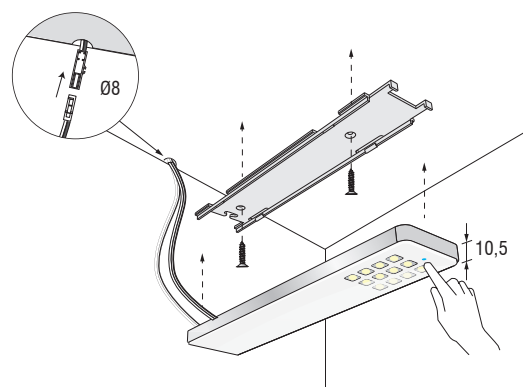

KEY-dot

LED 24V - 5W

IT Faretto per libera installazione - Profilo in alluminio con terminale di chiusura in policarbonato; schermo in policarbonato lucido serigrafato bianco o nero; profilo di ancoraggio in policarbonato. Con o senza interruttore.

EN Spotlight for surface mounting - Aluminium profile with polycarbonate end cap; glossy polycarbonate screen with white or black serigraphy; Polycarbonate anchor profile included. With or without switch.

DE Anbaustrahler - Alu-Profil; Polykarbonat-Endkappe; Abdeckung aus glänzender Polykarbonat, Siebdruck in weiß und schwarz; einschließlich Verankerungsprofil aus Polykarbonat. Mit oder ohne Schalter.

102 lm/W PHOTOBIOLOGICAL CLASS 0 CRI > 80
 CE IP20